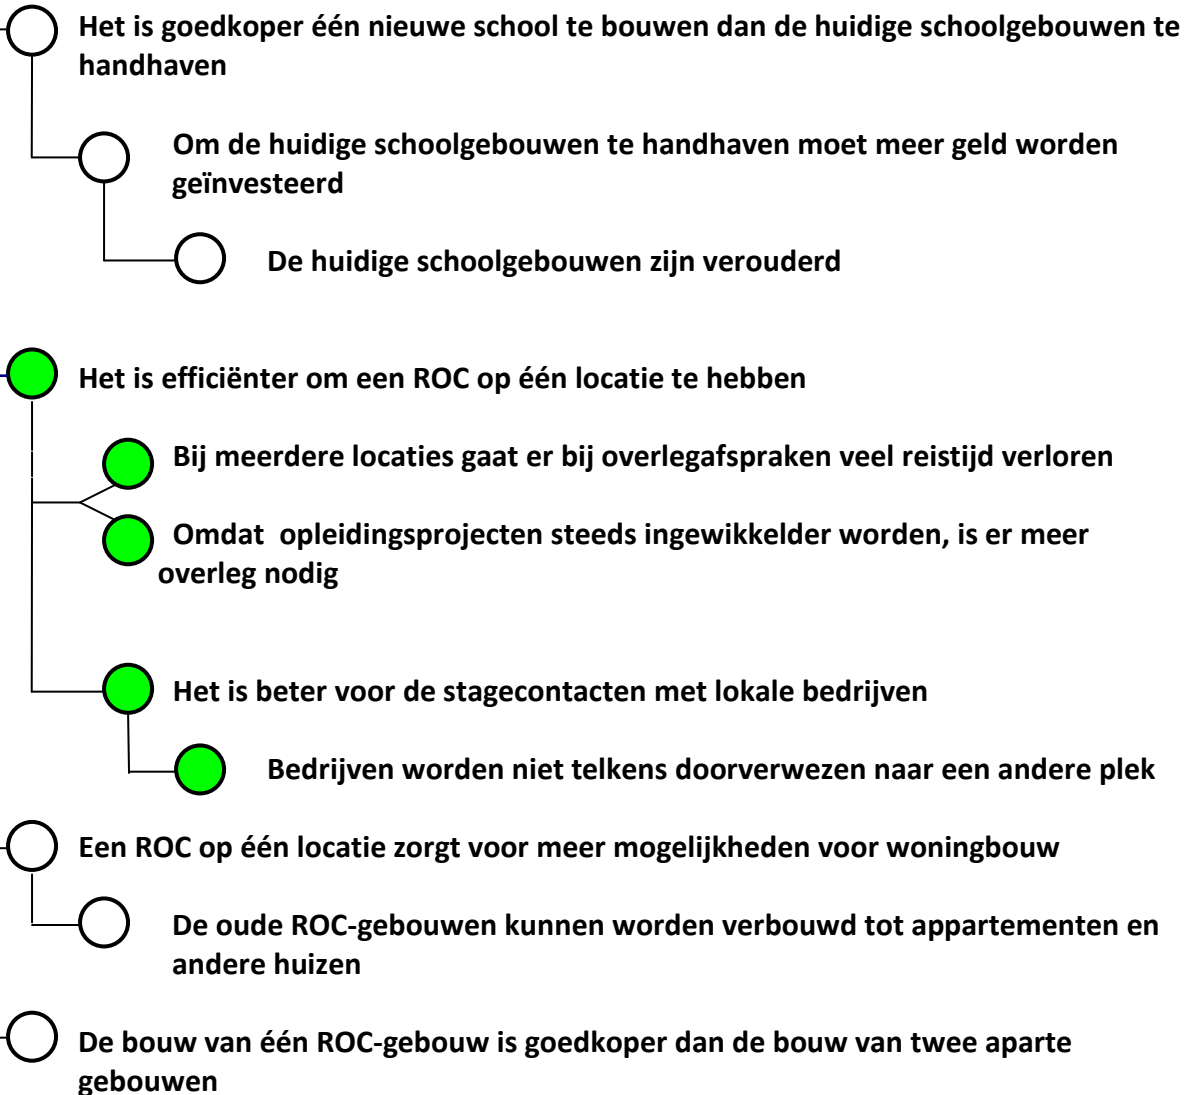

## Strategiekaart 1

Het nieuwe ROC moet op één locatie komen

## Strategiekaart 2

Het nieuwe schoolgebouw moet op de Zeelandlaan in Polderweg komen

● Twee verschillende onderzoeksbureaus hebben geconcludeerd dat van alle aangewezen locaties de Zeelandlaan in Polderweg de beste locatie is

● Zowel Quintus als Keijzer concludeert dat het ROC op deze plek voldoende aan zijn publieke functie voldoet

● Zowel Quintus als Keijzer concludeert dat het ROC op deze plek het makkelijkst contact kan leggen met bedrijven

● De kosten van locatie Zeelandlaan zijn hoger dan van de andere onderzochte locaties